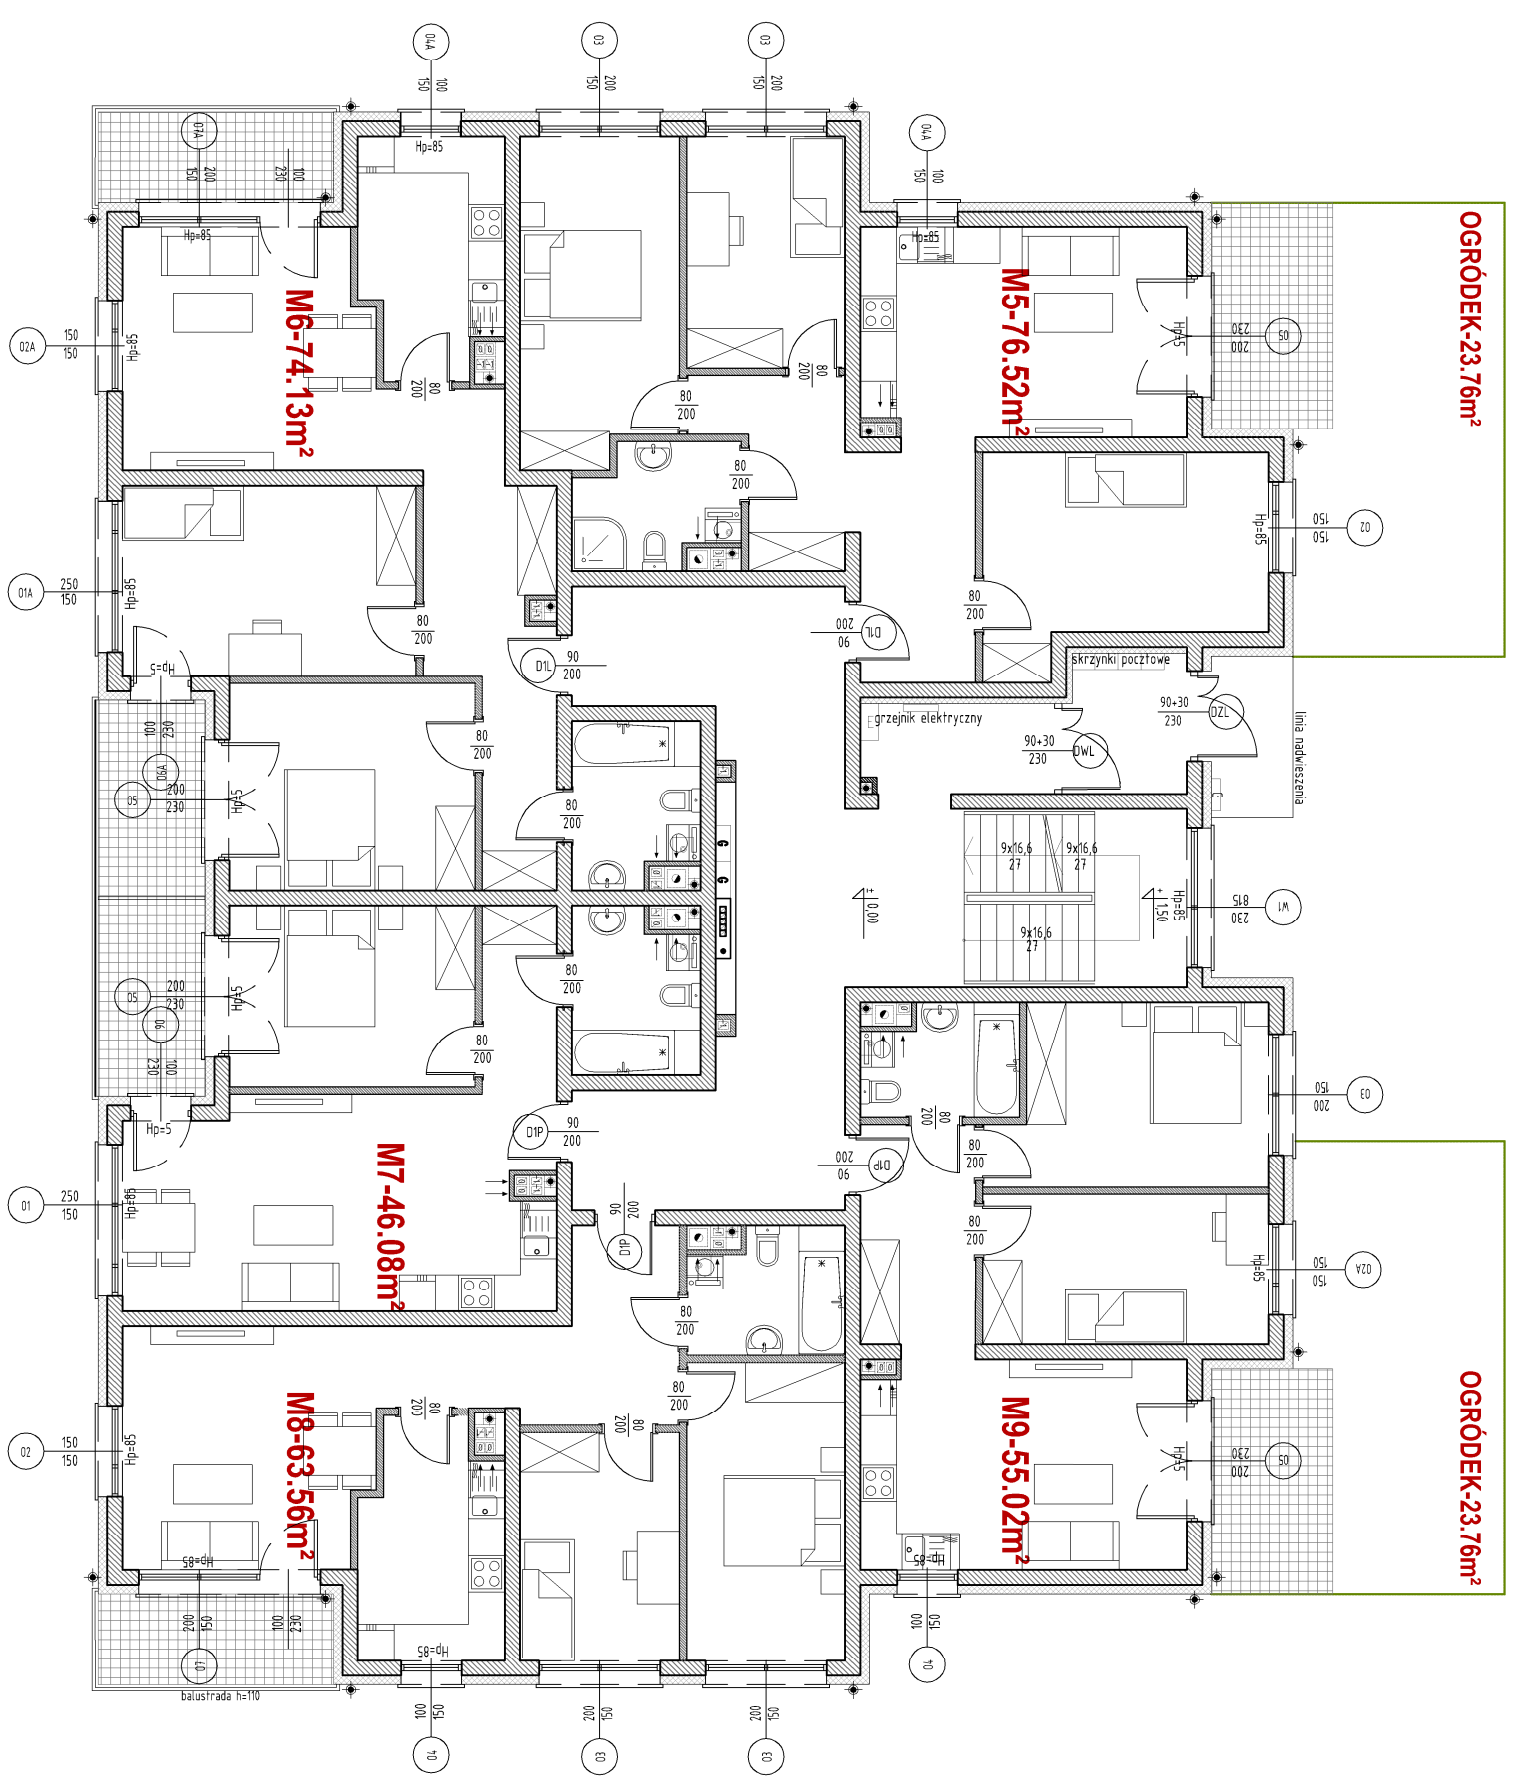

CZARNKÓW
UL. ROLNA
RZUT PARTERU
POZIOM WEJŚCIA

OGRÓDEK-23.76m²

M5-76.52m²

M6-74.13m²

M7-46.08m²

M8-63.56m²

M9-55.02m²

OGRÓDEK-23.76m²