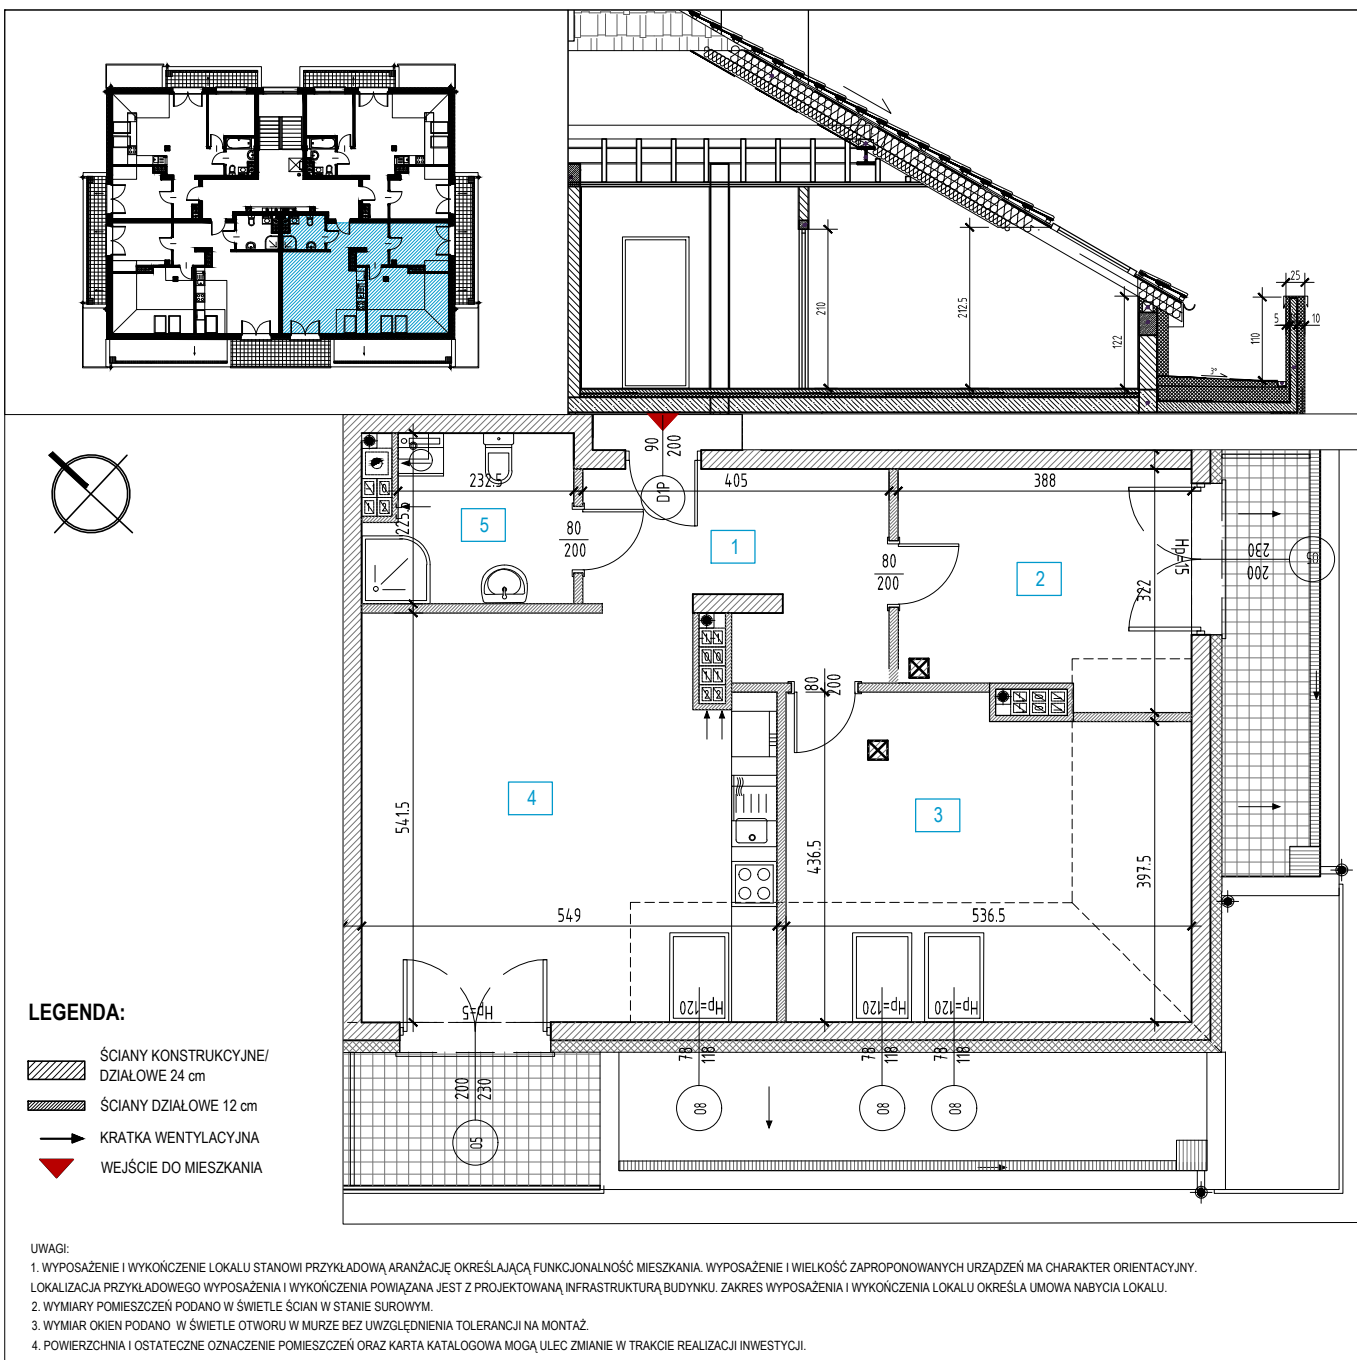

BUDYNEK C
MIESZKANIE NR 18

PIĘTRO 2
63,52 M²

1. Korytarz	9,17
2. Sypialnia	10,50
3. Sypialnia	12,12
4. Pokój dzienny + aneks	25,97
5. Łazienka	5,76
Razem	63,52

Balkon	17,98
Komórka lokatorska	3,23

BIURO SPRZEDAŻY: