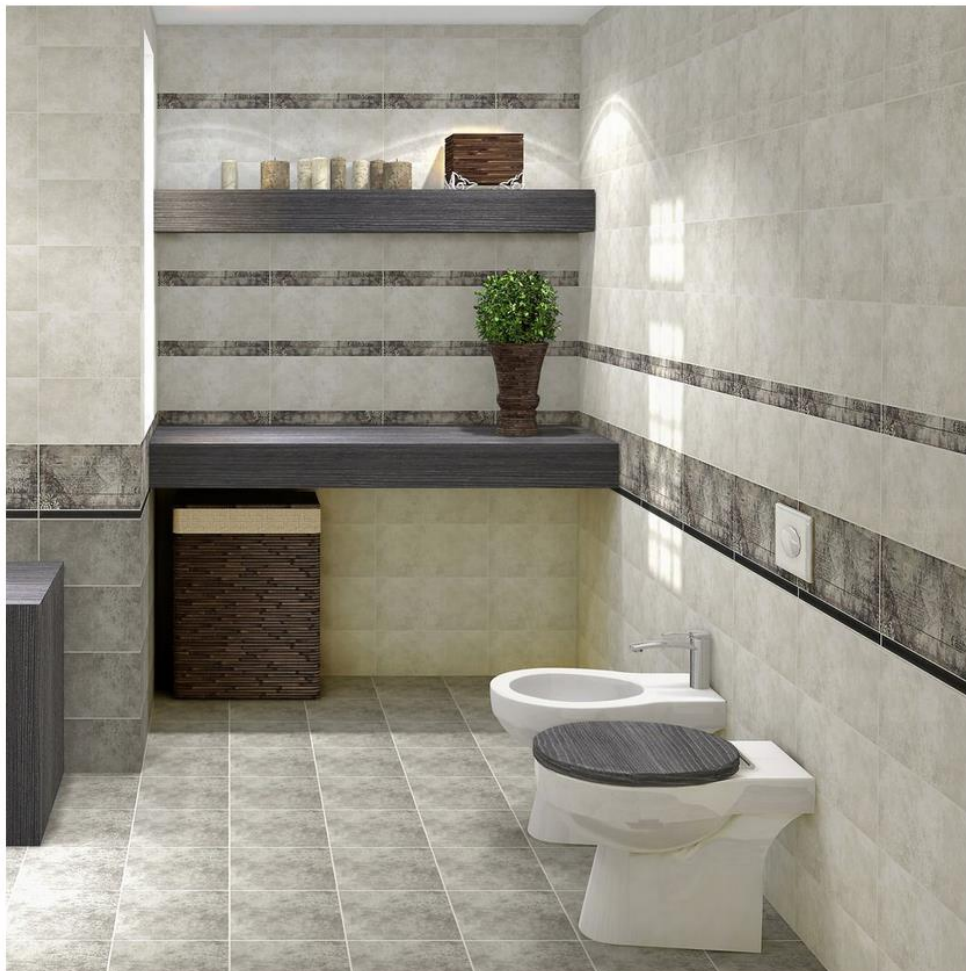

Płytki podłogowa NEWSWEEK CERAMIKA IZA szara 25x25 cm (Opoczno)

Płytki ścienna NEWSWEEK CERAMIKA IZA krem 20x40 cm (Opoczno)

Płytki ścienna dekor NEWSWEEK CERAMIKA IZA szara 20x40 cm (Opoczno)

Fuga MAPEI: biała lub szara